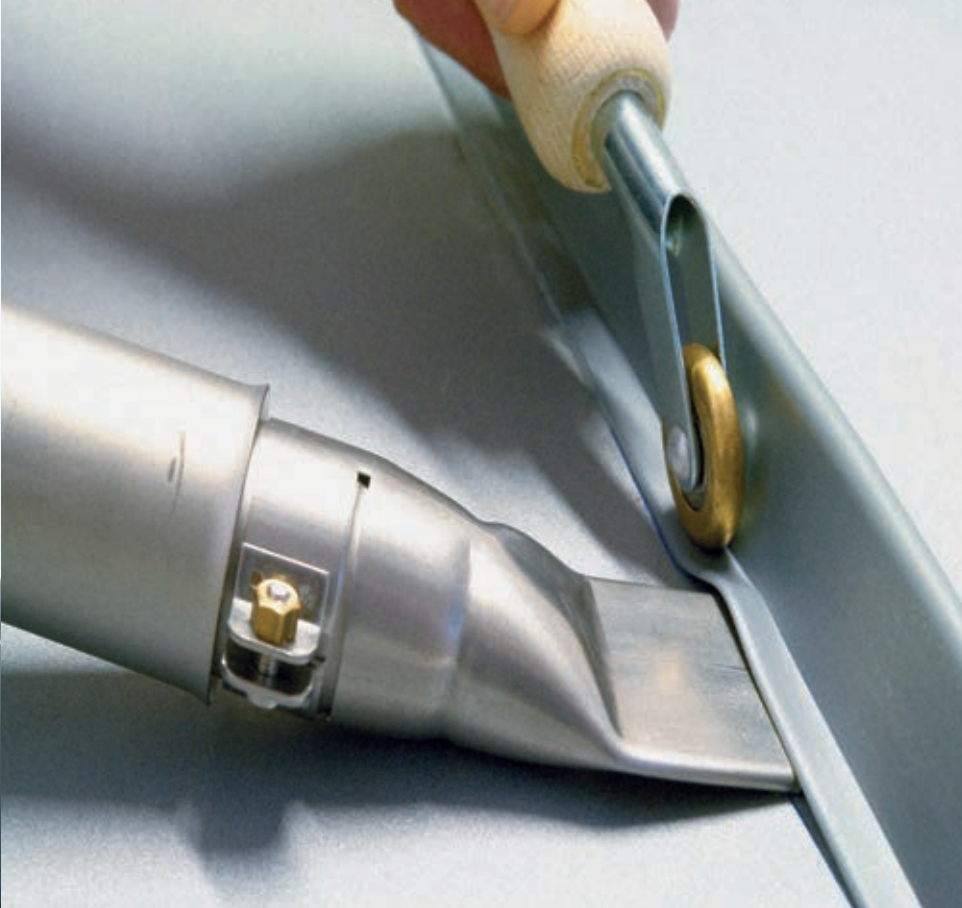

SEGUE LE FORME DEL DESIGN INNOVATIVO

la qualità di Silver Art[®] si tocca con mano

Lo speciale effetto estetico del sistema Silver Art[®] è garantito dalla colorazione del manto impermeabile a cui sono saldati a caldo profili esterni dello stesso colore. Inoltre, all'elevata qualità del prodotto si aggiunge una forte valenza ecologica del sistema (manto e decor profiles) che è totalmente riciclabile e rispetta i parametri del consorzio europeo ROOFCOLLECT[®].

Silver Art[®] è l'evoluzione dell'alluminio, un manto capace di seguire ed adattarsi a qualsiasi forma, permettendo la realizzazione di coperture con geometrie complesse. La versatilità del sistema garantisce al progettista di realizzare il disegno delle linee di aggraffaggio secondo la valenza estetica che vuole ottenere, senza limiti tecnici o di impermeabilità. La perfetta tenuta impermeabile è, infatti, sempre garantita, in ogni situazione.

Silver Art® sintesi perfetta tra qualità ed estetica

Il manto innovativo ideale per fissaggio meccanico ed incollaggio totale.

Il sistema Silver Art® riproduce fedelmente le moderne coperture in metallo, lisce oppure aggraffate, grazie all'utilizzo di decor profiles che garantiscono una protezione duratura nel tempo e una resa estetica di grande impatto. Nei manti Silver Art® le particelle di alluminio sono parte integrante del manto impermeabile e determinano il colore della superficie a vista che rimane stabile nel tempo. La sua leggerezza ne fa la scelta ideale per qualsiasi copertura e la posa in opera è facile, veloce ed economica. Il sistema è inoltre compatibile con la maggior parte delle strutture di supporto come legno, metallo, cemento armato e i più comuni materiali termoisolanti.