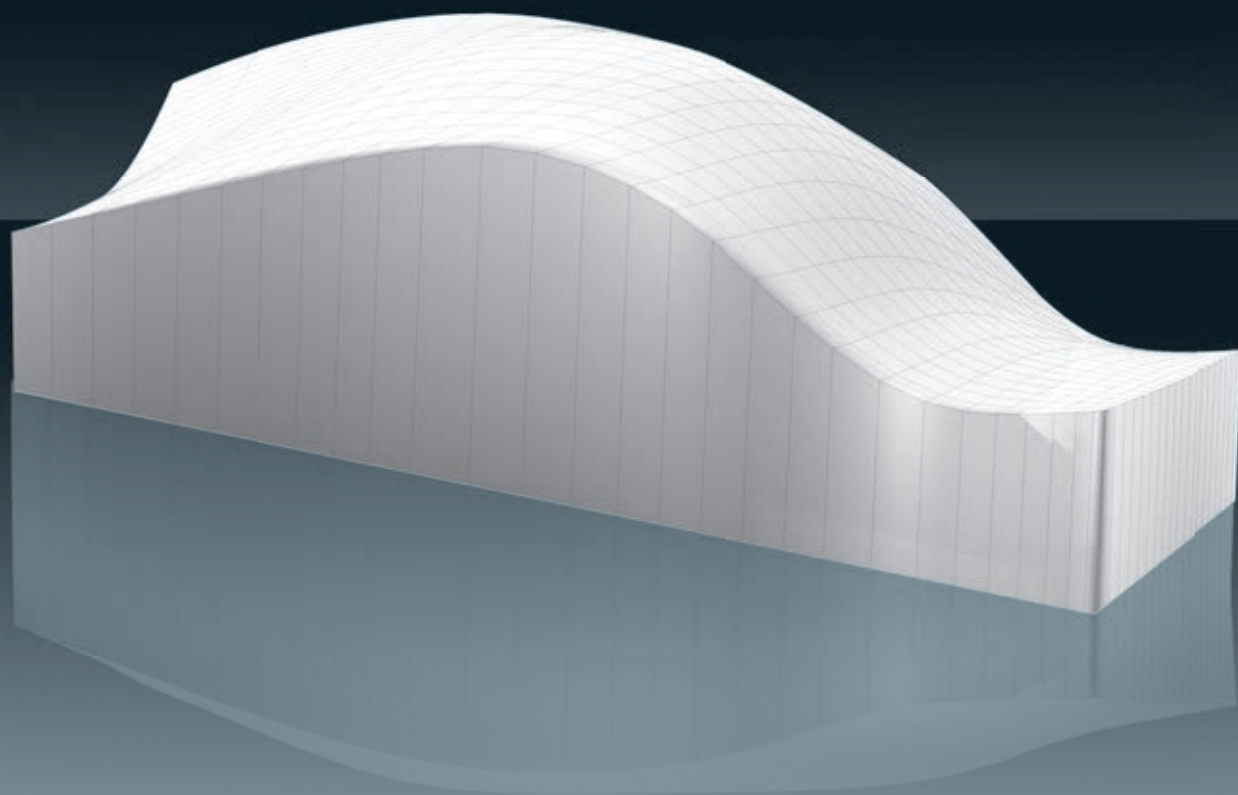

SEGUE LE FORME DEL DESIGN INNOVATIVO

la qualità di Silver Art[®] si tocca con mano

Lo speciale effetto estetico del sistema Silver Art[®] è garantito dalla colorazione del manto impermeabile a cui sono saldati a caldo profili esterni dello stesso colore. Inoltre, all'elevata qualità del prodotto si aggiunge una forte valenza ecologica del sistema (manto e decor profiles) che è totalmente riciclabile e rispetta i parametri del consorzio europeo ROOFCOLLECT[®].

SILVER[®]

art

Liberare la creatività lasciando senza vincoli la fantasia, pensare coperture avveniristiche con materiali e design senza limiti è da sempre un'aspirazione di molti architetti e progettisti. Per rispondere a questa esigenza, Flag Spa propone Silver Art[®], l'innovativo manto impermeabile per coperture a vista frutto dell'incontro tra la tecnologia più avanzata e l'estetica più ricercata.

Silver Art[®] è l'evoluzione dell'alluminio, un manto capace di seguire ed adattarsi a qualsiasi forma, permettendo la realizzazione di coperture con geometrie complesse. La versatilità del sistema garantisce al progettista di realizzare il disegno delle linee di aggraffaggio secondo la valenza estetica che vuole ottenere, senza limiti tecnici o di impermeabilità. La perfetta tenuta impermeabile è, infatti, sempre garantita, in ogni situazione.